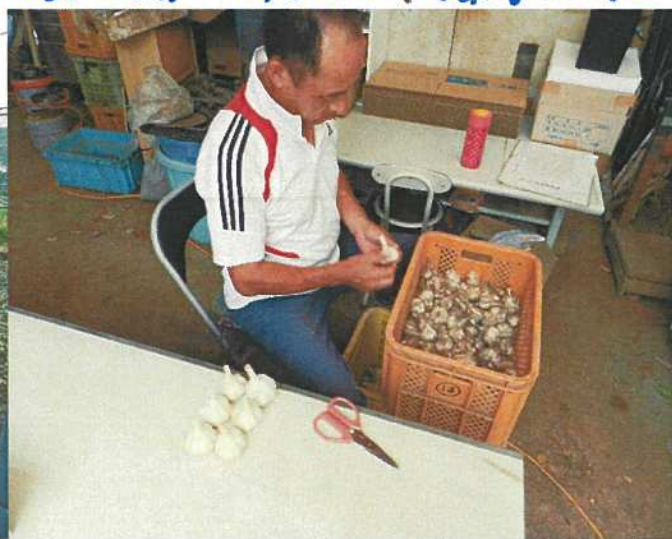

☀️=暑い中 お疲れ様です☀️ (桃選果場)

暑い中箱詰め作業をする従業員の方

7月12日、清川支店敷地内にあるモモの選果場を取扱しました。

モモは6月17日より選果が始まっております。まさに今、最盛期を迎えています。持ち込まれたモモは1つ1つ糖度調査を行い規格毎に分けられます。選果場内はモモの香り一杯です。

🍷 清川支店職員に休日の過ごし方を聞いてみました 🍷 ~ 原野支店長 ~

抑制ゴーヤを定植しました。