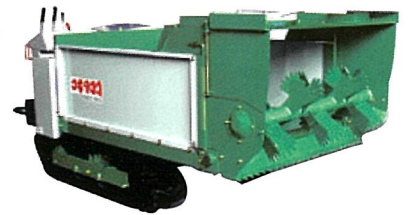

ほんの一例です。
詳しくはご相談ください!

〈歩行型〉
野菜移植機
YANMAR

- ・PH1WA 歩行型・往復2条植
 - ・PH1A 歩行型・1条植
- キャベツ、白菜、レタス、
コーン、プロッコリー、など

〈丸畝・平畝〉
畝立マルチ施肥トラクター

- YANMAR / 他 丸畝整形
- ・トラクター EG118VUS-4G 高さ 20-30
 - ・畝立マルチ機 RCA950MK 上幅 43-60
 - ・施肥機 G-F10-3K 甘藷、さといもなど
- ISEKI / 他 平畝整形
- ・トラクター RTS22SA4D 高さ 15-30
 - ・畝立機 STA-D121SKB 上幅 50-106
 - ・マルチ機 STA121M キャベツ、
 - ・施肥機 G-F10-3K プロッコリーなど

〈ハンマーナイフモア〉
HANMER
KIORITZ

- ・ハンマーナイフモア HRC664
 - 刈幅 650mm
- 背丈の高い草、
空き地の草刈りに最適

〈自走型〉
堆肥散布車
atex

- ・堆肥散布車 MSX650M
- 土づくりなど
- 最大作業能力 650kg

詳しくはJA農機センターにお問い合わせください。

農業経営に関する設備資金から
運転資金まで幅広く利用できる資金

アグリ
マイティー資金