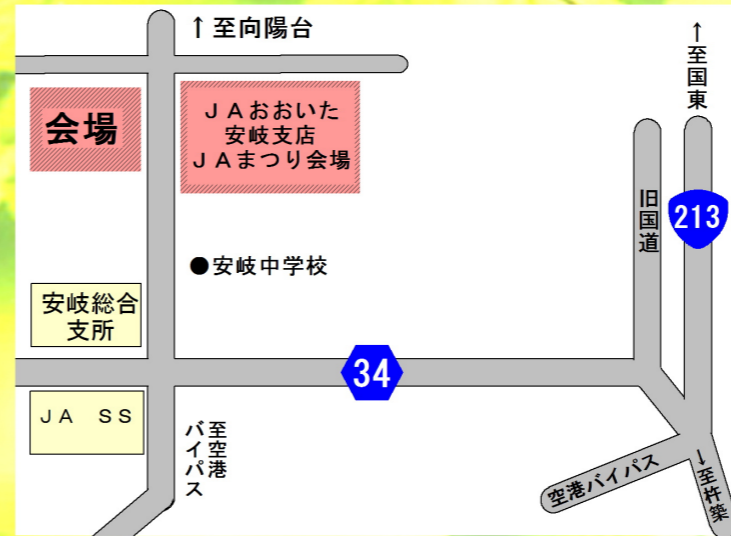

催し物のご案内

JA おおいた 東部事業部
安岐支店・湊支店

皆
組
合
員
の
へ

JAまつり

2019年07月06日(土) 9:00~17:00
2019年07月07日(日) 9:00~16:00

～地域の元気を"ここから"～

会場・駐車場案内

「JAおおいたオリジナルキャラクター」みりのめい

わくわくコーナー

会場内のナゾをとけ!
ナゾときラリー
まずは受付へGO!!!
ナゾをといて景品ゲット!?

金魚
すくい

JAおおいた安岐支店
☎ 0978-67-1311
JAおおいた湊支店
☎ 0978-67-0333

安岐配送センター
☎ 0978-67-1315

協賛:全農大分県本部

目玉商品が盛りだくさん!!

お買い上げ抽選会