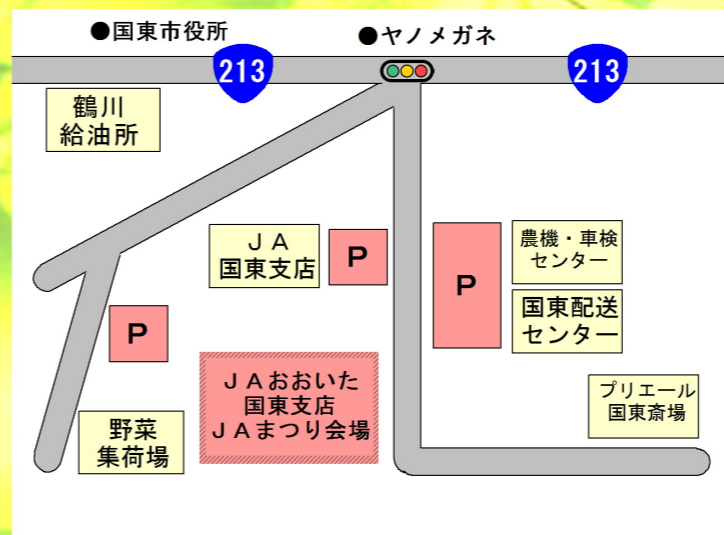

催し物のご案内

J A おおいた 東部事業部店
国東支店・富来支店

29日(土)

- 10:00 花苗無料配布
- 10:30 東部いいもん試食会
- 11:00 セニアカー交通安全教室 & 試乗会
- 12:00 カラオケ大会
- 14:00 東部いいもん試食会
- 14:30 ジャンケン大会 豪華賞品あり!
- 16:00 もちまき (メーカー賞あり)

30日(日)

- 10:00 花苗無料配布
- 10:30 東部いいもん試食会
- 11:00 ミキダンススタジオ ダンスステージ
- 12:00 カラオケ大会
- 14:00 東部いいもん試食会
- 14:30 うなぎつかみ取り
- 15:30 もちまき (メーカー賞あり)

皆様の
組合員
のへ

J A まつり

2019年06月29日(土) 9:00~17:00
2019年06月30日(日) 9:00~16:00

～地域の元気を "ここから"～

会場・駐車場案内

遊びに来てね♪

「JA おおいた オリジナル キャラクター」 みりのめい

国東女性部

29日 たこ飯 かしわ餅 などなど
30日 とり飯 まんじゅう などなど

職員からあげ など

わくわくコーナー

会場内のナゾをとけ!

ナゾときラリー

まずは受付へGO!!!

ナゾをといて 景品ゲット!?

1釣り 200円