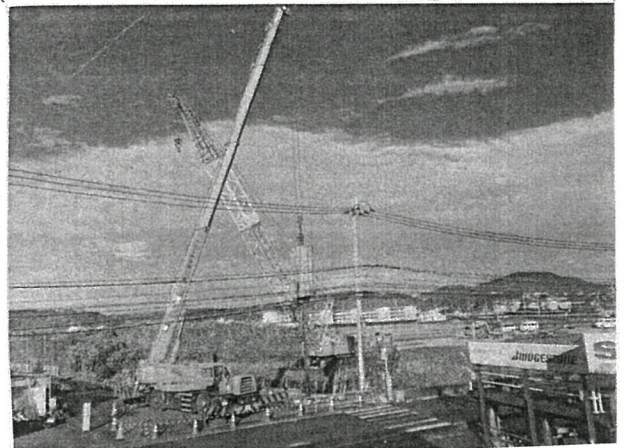

湊支店 だより 第2号

2018年12月25日発行
JAあおいた 湊支店
担当: 足立
TEL: 0978-67-0333

支店前道路工事が始まりました。

湊支店前の県道201号国東安岐線、塩屋橋の仮橋工事が始まりました。
歩道の整備と橋の幅員拡張(大型車の通行円滑化)を
目的とした工事です。

工事期間中は支店前を工事車両等が頻繁に出入りする中で、
来店の際にはお気を付けてお越し下さい。

《組合員アンケートへのご協力のおお願い》